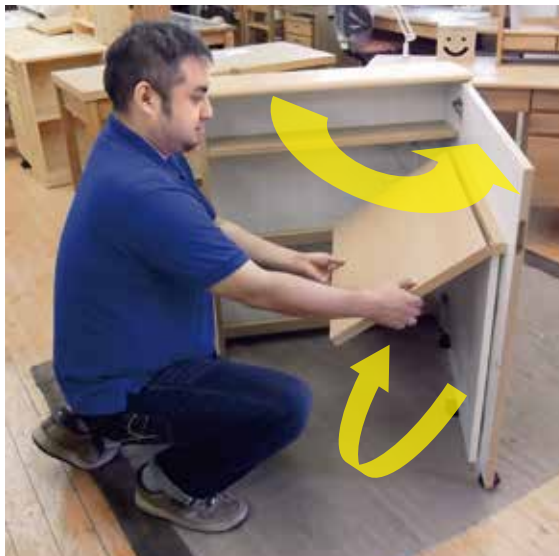

住まいの悩みを解決する革命的デスク！

「書斎がほしい！」、「趣味に没頭できる空間がほしい！」、そういう思いを抱きながらも、居住空間の制約から、なかなか実現できない方も多いのではないのでしょうか？

このような消費者の願望に応え、悩みを解決する画期的な机を、大川の机専門メーカー、ヨコタウッドワークが開発しました。

コンパクト、大容量、高品質の本格派！

開発した収納デスクは、奥行18cm、幅80cm、高さ90cmとコンパクト（右図参照）ですが、内部上段の棚に文庫本30冊以上、中・下段の棚にノートPCや雑誌などが収納可能で大容量。

原材料には強化シート合板を使用。耐久性が高く、お手入れもしやすい優れものです。据置型と移動型の2タイプがあり、お住まいの状況に応じ選ぶことができます（希望小売価格39,800円～）。

折りたたんだ状態の収納デスクと横田社長
奥行きは手の平サイズ（18cm）とスリム！

中にデスクが収納されています
可動部はキャスター付きで、誰でも簡単に展開できます

ノートパソコンも十分に使用できる広さ！
内部にコンセントを付属しています